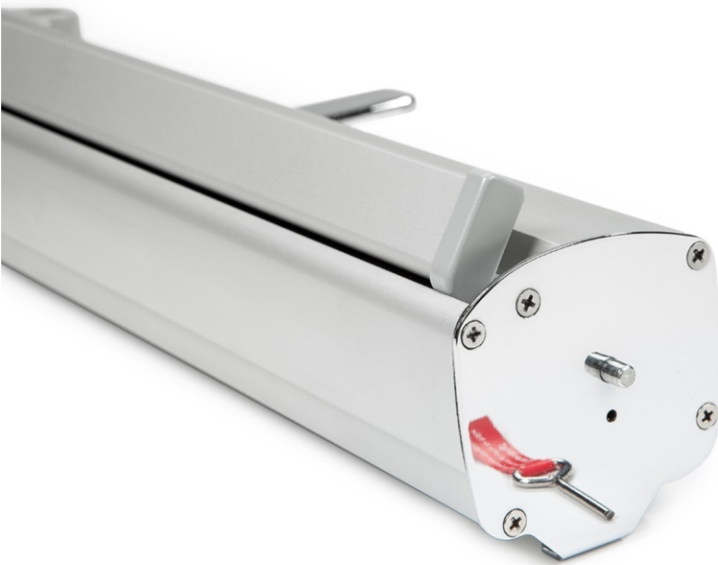

## Roll-Banner Evolution 120 x 160-220 cm

RBEVO120

- Roll-Banner Evolution 120 x 160-220 cm 2 Nogi
- Teleskopowy wspornik umożliwiający regulację wysokości od 160-220 cm
- Plastikowe zaślepki boczne w kolorze chromowanym

## Roll-Banner Evolution 120 x 160-220 cm

RBEVO120