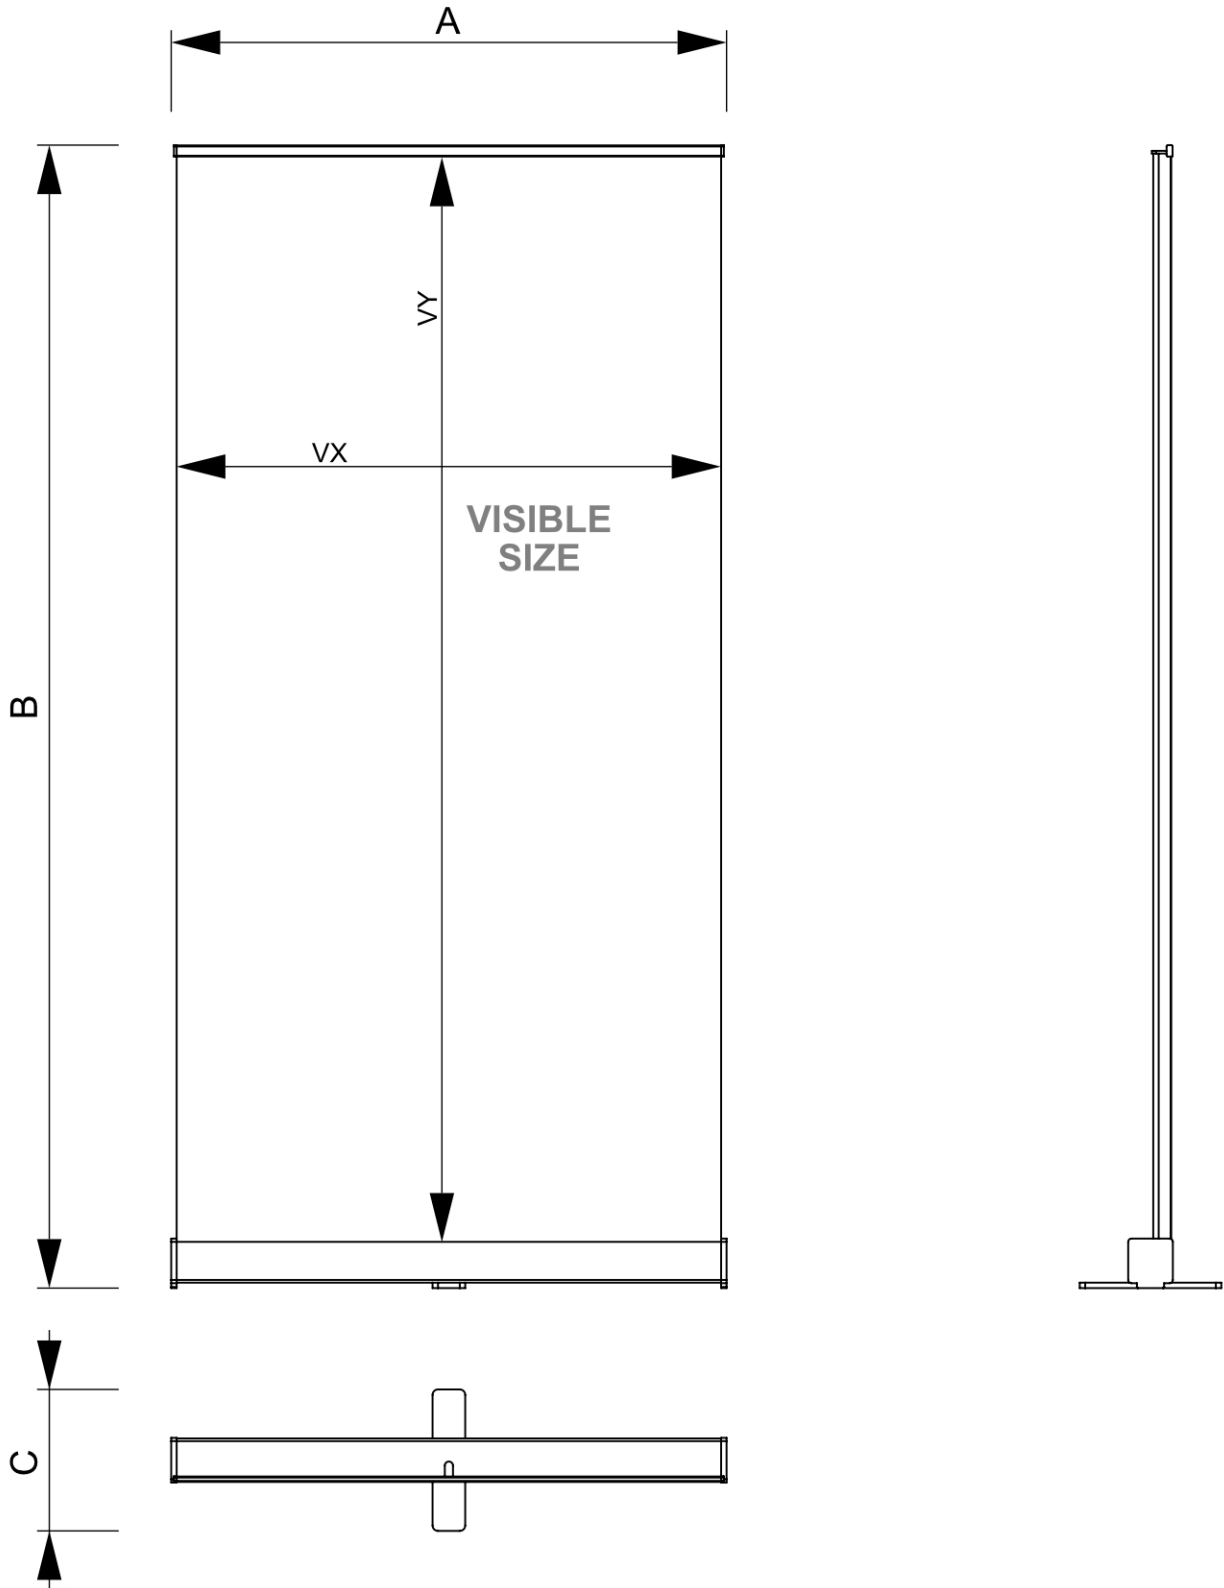

## Roll-Banner Evolution 120 x 160-220 cm

RBEVO120

- Roll-Banner Evolution 120 x 160-220 cm 2 Nogi
- Teleskopowy wspornik umożliwiający regulację wysokości od 160-220 cm
- Plastikowe zaślepki boczne w kolorze chromowanym

## Roll-Banner Evolution 120 x 160-220 cm

RBEVO120

### PODSTAWOWE INFORMACJE

| SKU      | Sizes (mm)<br>(A x B x C) | Format (mm)    | Widoczny rozmiar (mm)<br>(VXxVY) | Rozstaw otworów (mm)<br>(XxY) |
|----------|---------------------------|----------------|----------------------------------|-------------------------------|
| RBEVO120 | 1220 x 2350 x 400         | 1200 x 2200 mm | 1200 x 2200 mm                   | -                             |